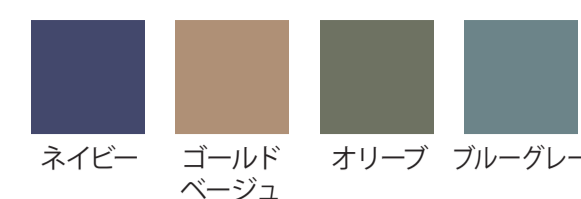

●RE:WEARイージーケアトート flat/本体

名入れサイズ

印刷可能範囲

本体色

100%

※イメージですので、実際のサイズや位置とは異なる場合がございます。製品には個体差があります。ご了承ください。