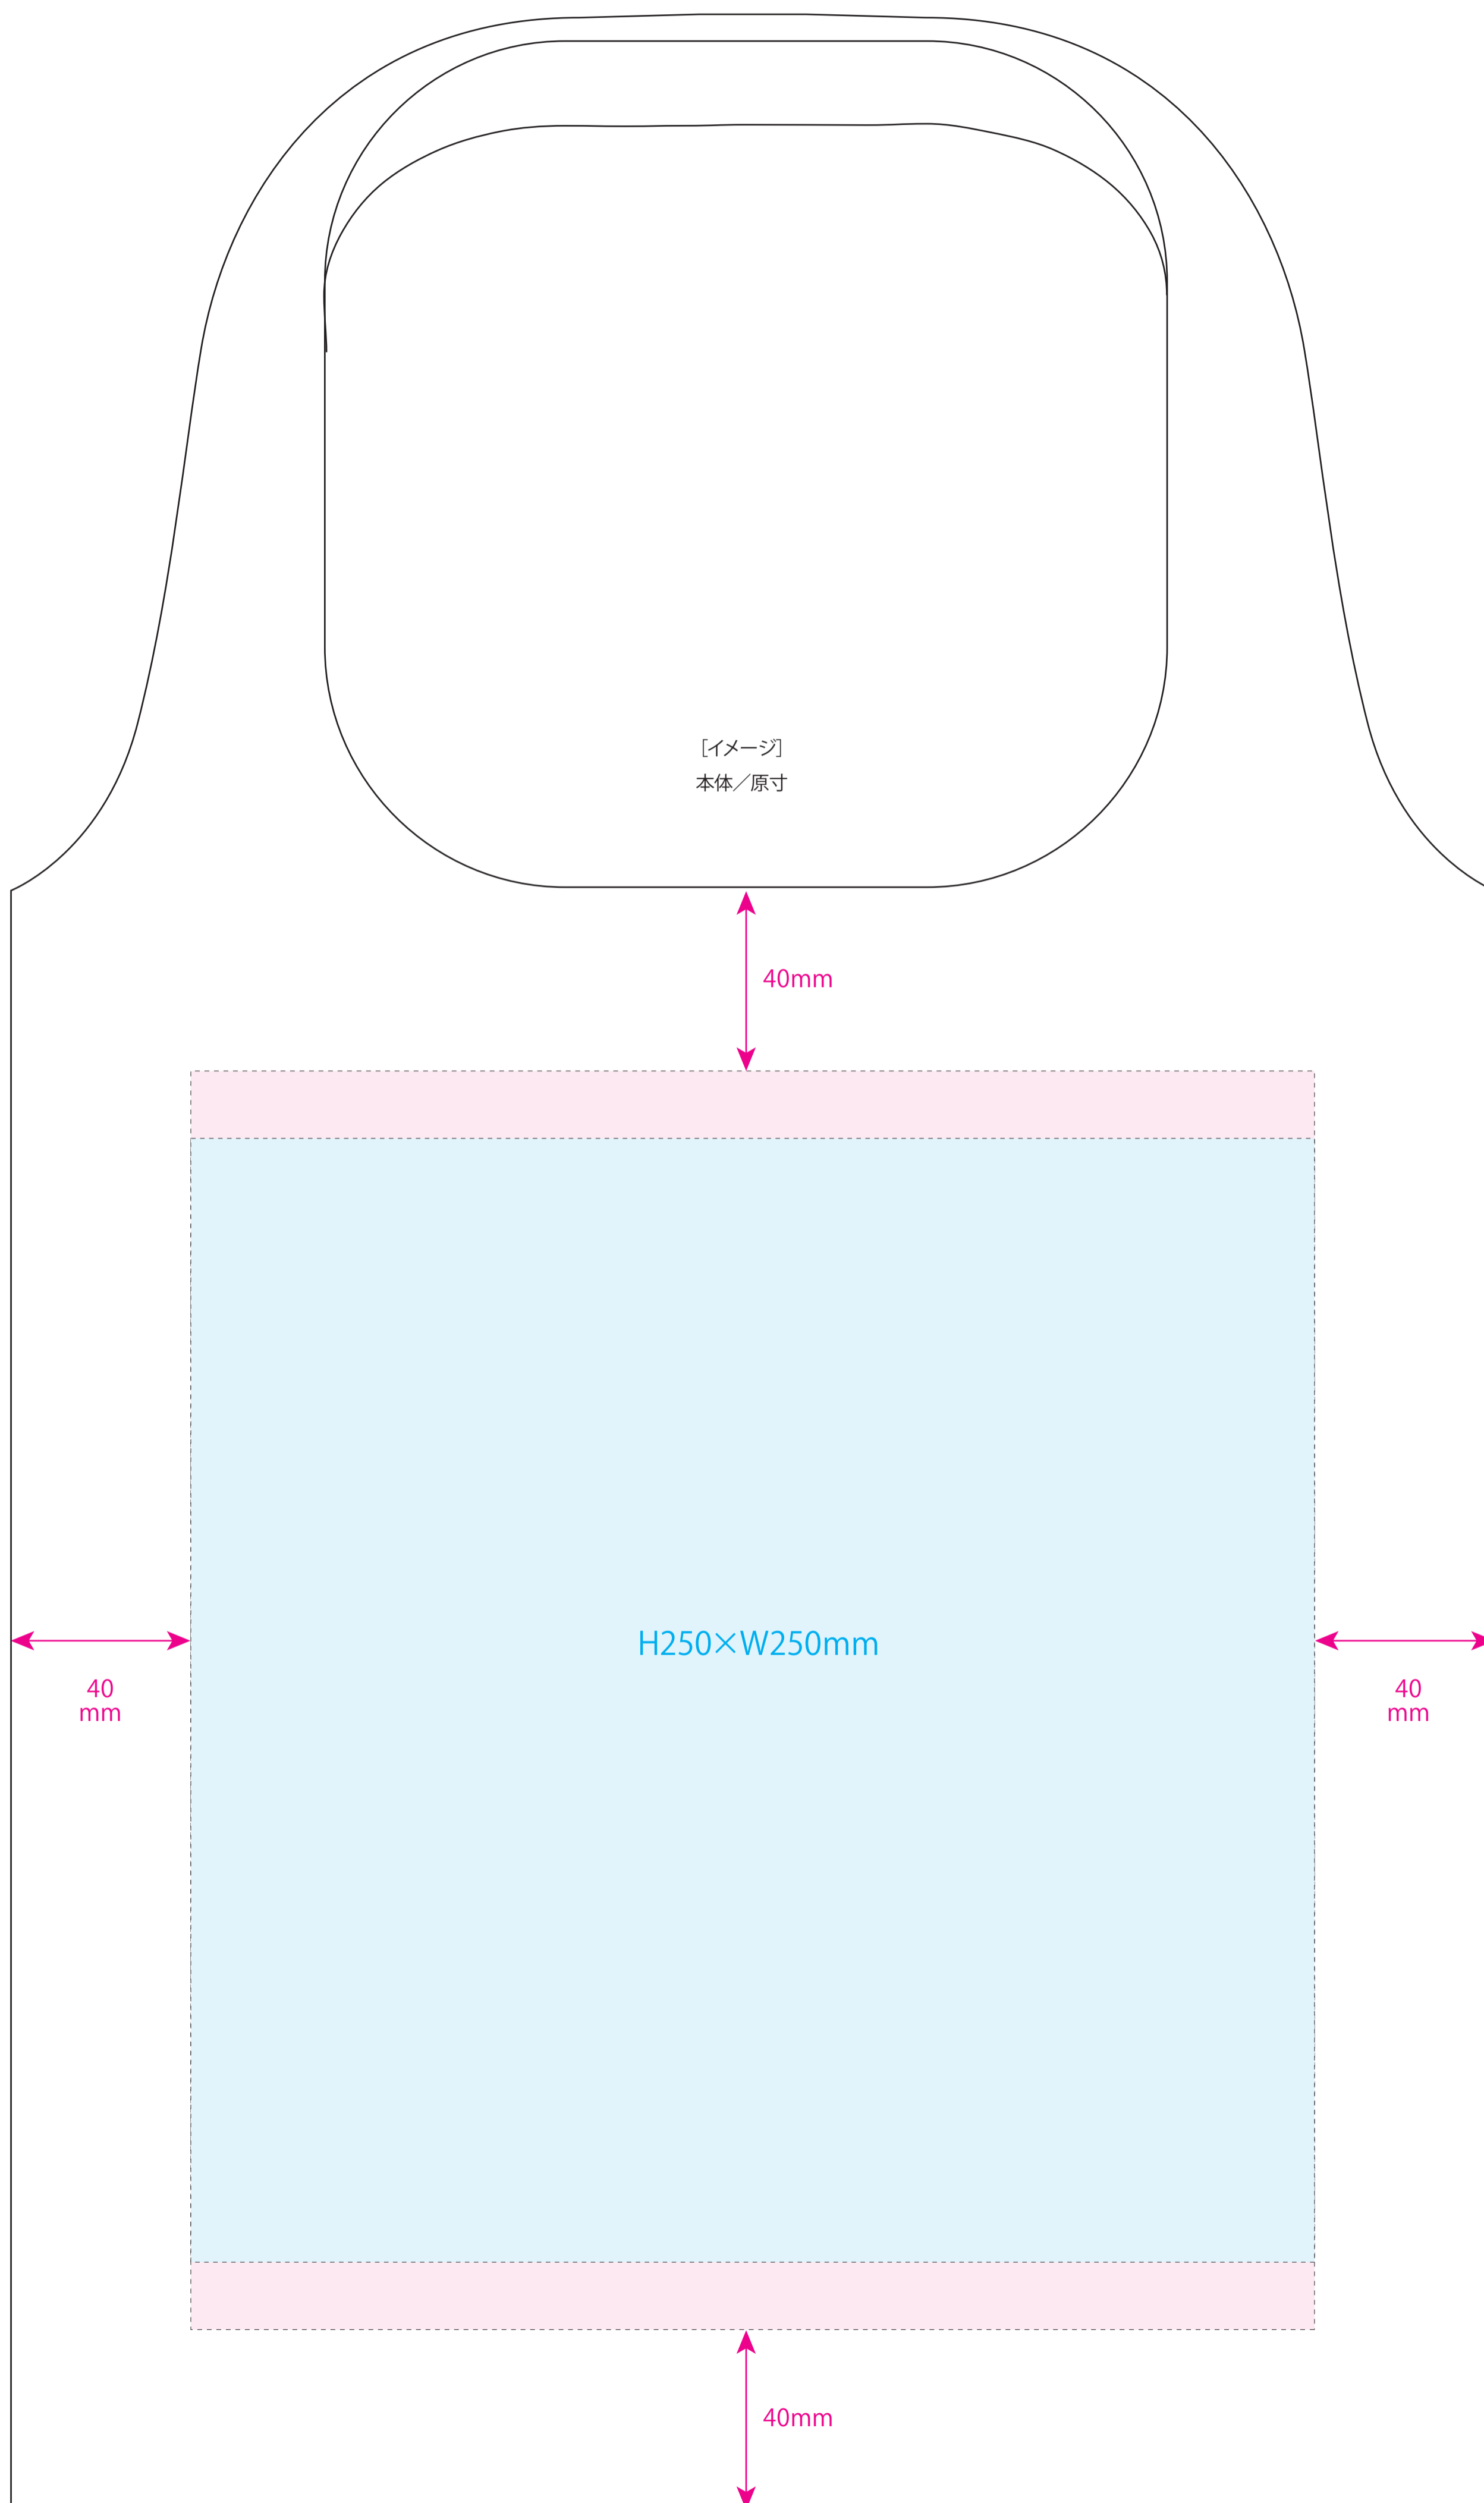

●RE:WEARイージーケアトート flat/本体

名入れサイズ

印刷可能範囲

本体色

100%

※イメージですので、実際のサイズや位置とは異なる場合がございます。製品には個体差があります。ご了承ください。