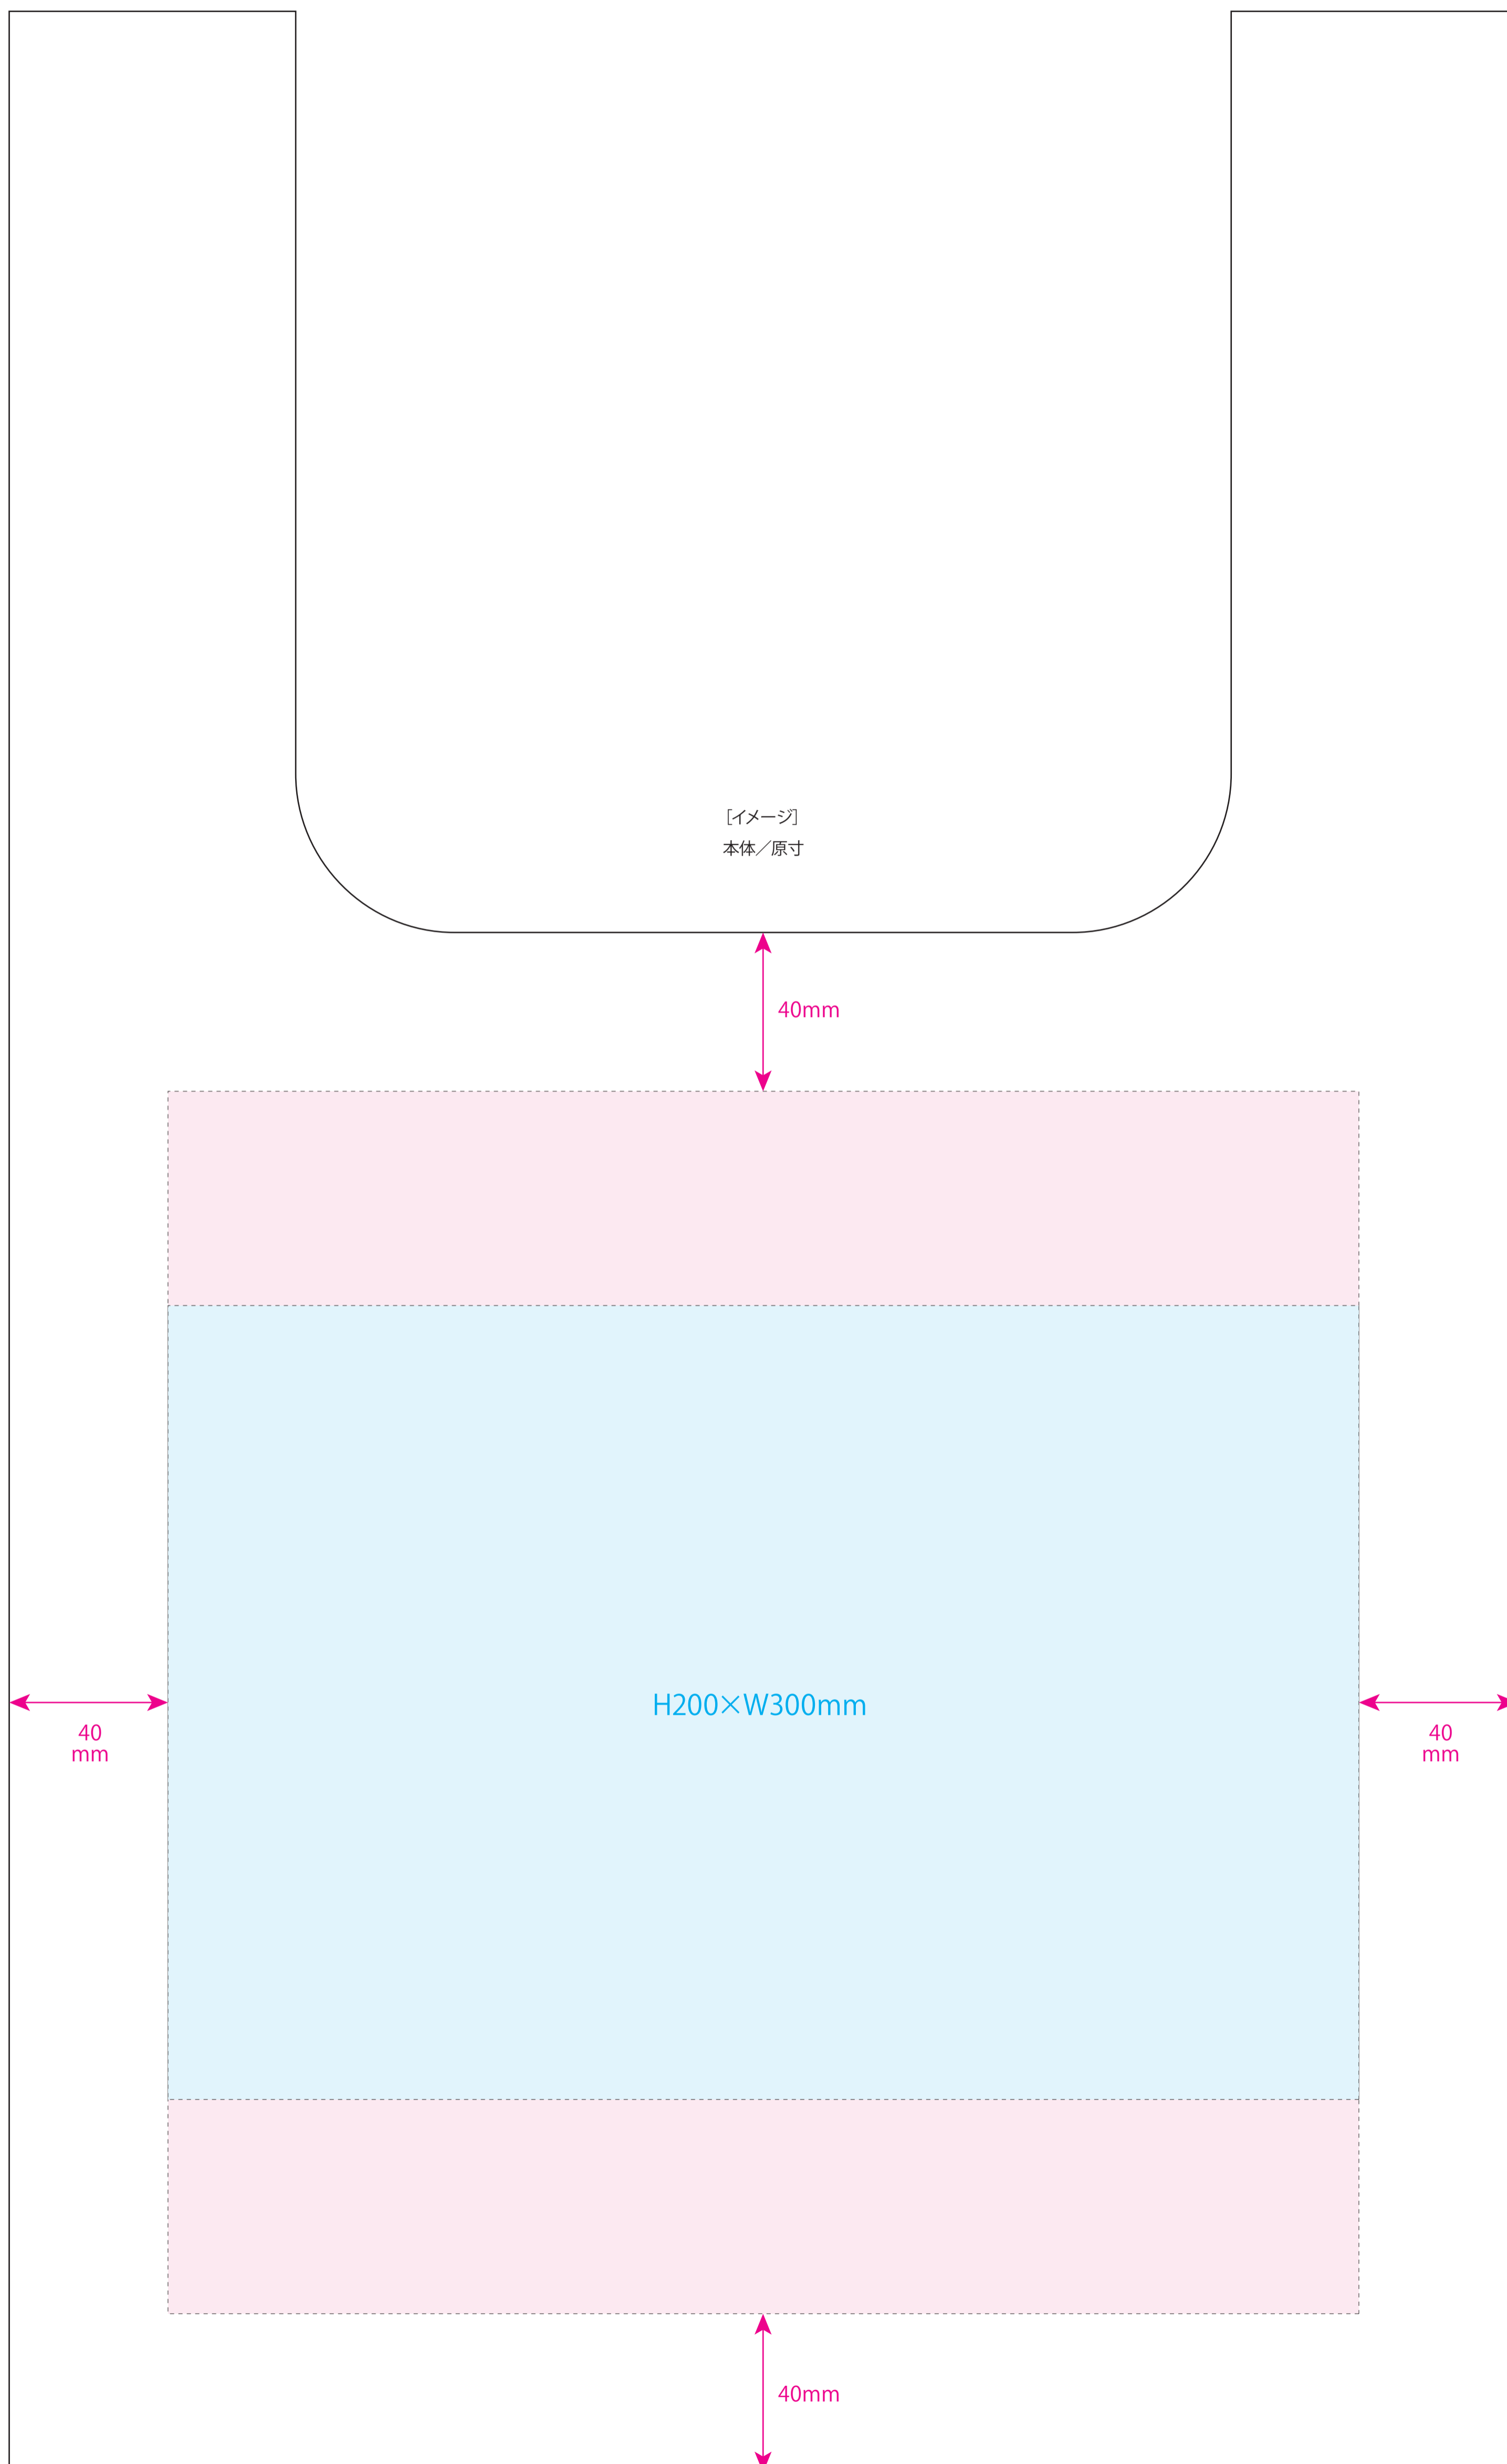

●RE:WEARイージーケアトート/本体

名入れサイズ

印刷可能範囲

本体色

100%

※イメージですので、実際のサイズや位置とは異なる場合がございます。製品には個体差があります。ご了承ください。

※下端より50mm以内の印刷は、物を入れた時に見えなくなる場合があります。ご注意ください。