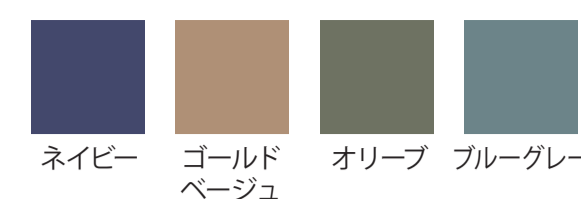

●RE:WEARイージーケアトート/本体

名入れサイズ

印刷可能範囲

本体色

100%

※イメージですので、実際のサイズや位置とは異なる場合がございます。製品には個体差があります。ご了承ください。

※下端より50mm以内の印刷は、物を入れた時に見えなくなる場合があります。ご注意ください。