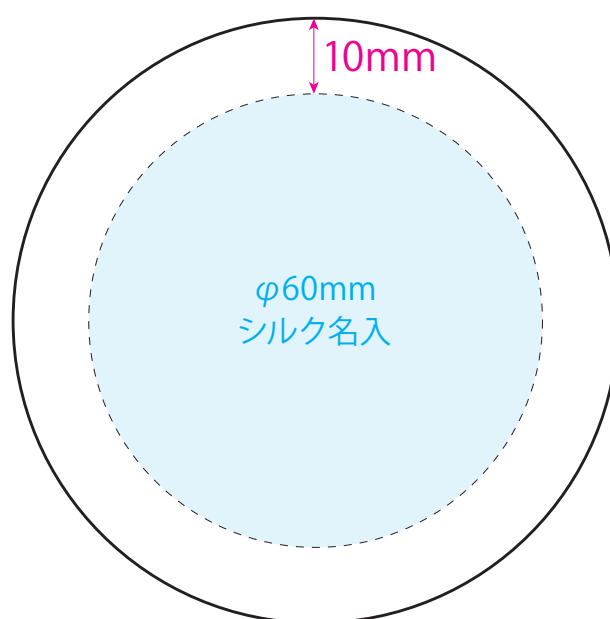

●ウッドキャップラウンドタンブラー／蓋

名入れサイズ 

印刷可能範囲 

本体色

シルバー

シャンパン
ゴールド

マット
ブラック

[イメージ]
蓋／原寸

100%

※イメージですので、実際のサイズや位置とは異なる場合がございます。製品には個体差があります。ご了承ください。

●ウッドキャップラウンドタンブラー／本体

名入れサイズ 

印刷可能範囲 

本体色

シルバー

シャンパン
ゴールド

マット
ブラック

[イメージ]
本体／原寸

100%

※イメージですので、実際のサイズや位置とは異なる場合がございます。製品には個体差があります。ご了承ください。

55×220mm
回轉名入

●ウッドキャップラウンドタンブラー／本体

名入れサイズ

印刷可能範囲

名入れサイズ

印刷可能範囲

本体色

シルバー

シャンパン
ゴールド

マット
ブラック

[イメージ]
本体／原寸

100%