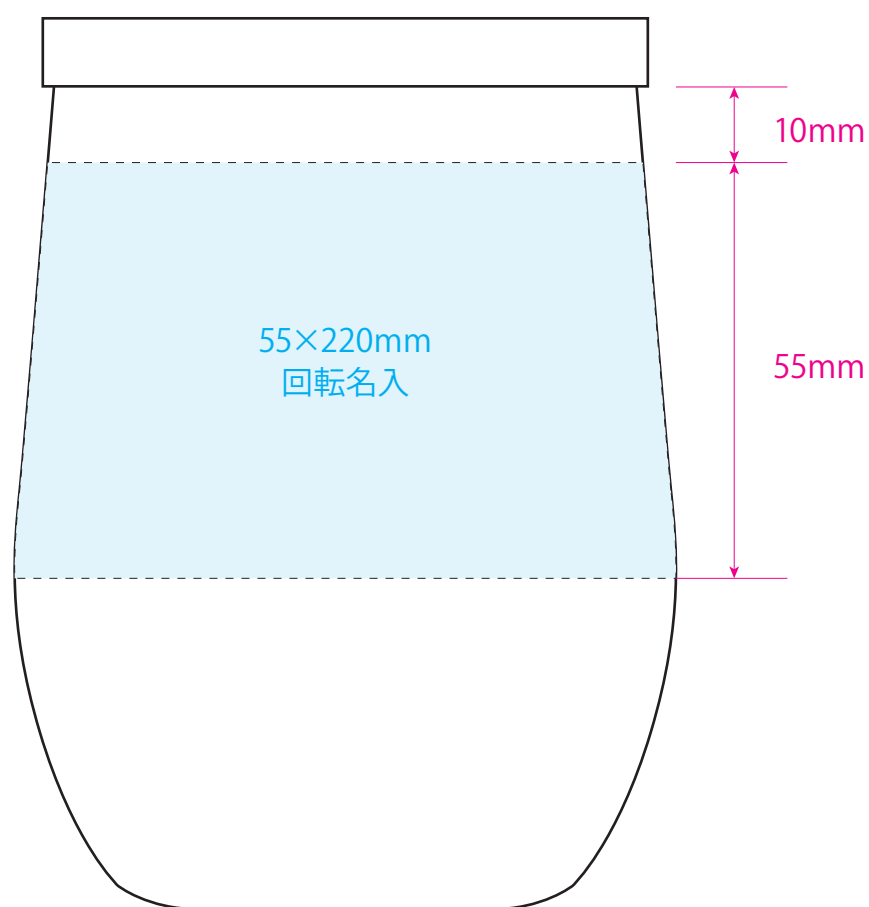

100%

※イメージですので、実際のサイズや位置とは異なる場合がございます。製品には個体差があります。ご了承ください。

●ウッドキャップラウンドタンブラー／本体

名入れサイズ 

印刷可能範囲 

本体色

シルバー

シャンパン
ゴールド

マット
ブラック

[イメージ]
本体／原寸

100%

※イメージですので、実際のサイズや位置とは異なる場合がございます。製品には個体差があります。ご了承ください。

55×220mm
回轉名入

●ウッドキャップラウンドタンブラー／本体

名入れサイズ

印刷可能範囲

名入れサイズ

印刷可能範囲

本体色

シルバー

シャンパン
ゴールド

マット
ブラック

[イメージ]
本体／原寸

100%