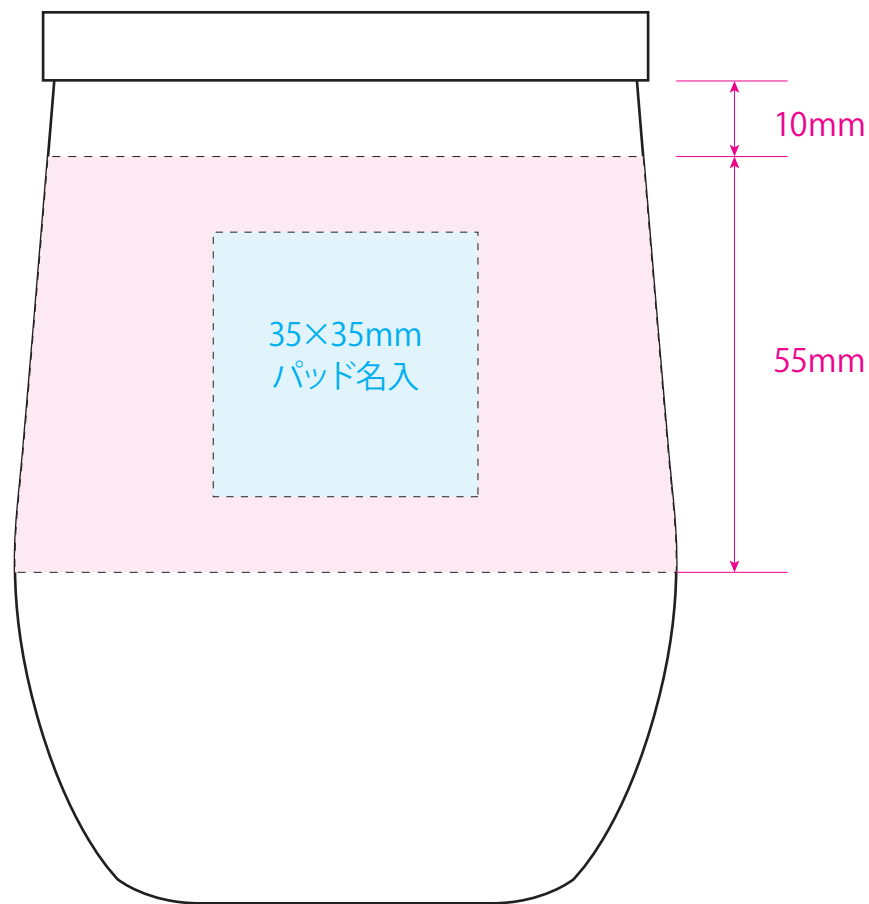

マット
ブラック

[イメージ]
本体／原寸

100%

※イメージですので、実際のサイズや位置とは異なる場合がございます。製品には個体差があります。ご了承ください。

55×220mm
回轉名入

●ウッドキャップラウンドタンブラー／本体

名入れサイズ

印刷可能範囲

本体色

シルバー

シャンパン
ゴールド

マット
ブラック

[イメージ]
本体／原寸

100%

※イメージですので、実際のサイズや位置とは異なる場合がございます。製品には個体差があります。ご了承ください。

●ウッドキャップラウンドタンブラー／本体

名入れサイズ

印刷可能範囲

本体色

シルバー

シャンパン
ゴールド

マット
ブラック

[イメージ]
本体／原寸

100%

※イメージですので、実際のサイズや位置とは異なる場合がございます。製品には個体差があります。ご了承ください。