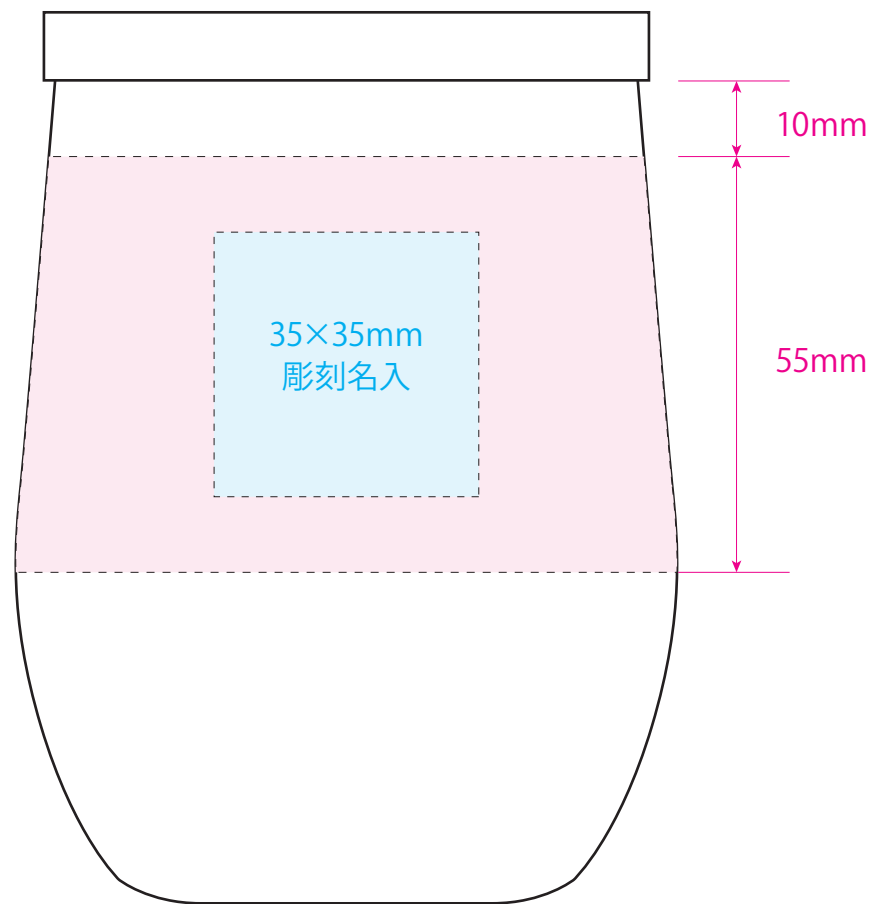

マット
ブラック

[イメージ]
本体／原寸

100%

※イメージですので、実際のサイズや位置とは異なる場合がございます。製品には個体差があります。ご了承ください。

55×220mm
回轉名入

●ウッドキャップラウンドタンブラー／本体

名入れサイズ

印刷可能範囲

名入れサイズ

印刷可能範囲

本体色

シルバー

シャンパン
ゴールド

マット
ブラック

[イメージ]
本体／原寸

100%

※イメージですので、実際のサイズや位置とは異なる場合がございます。製品には個体差があります。ご了承ください。