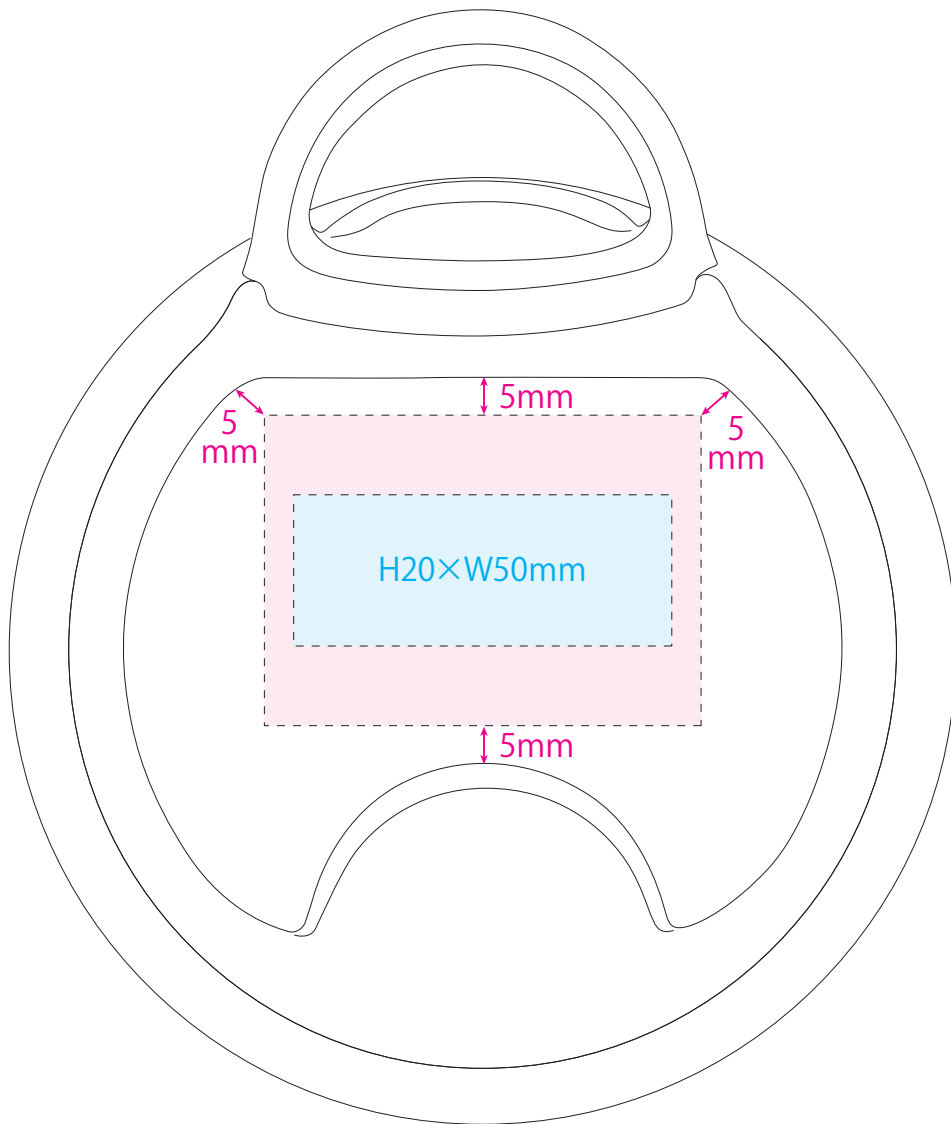

●ハンディーチョッパー／蓋 天面凹部分

名入れサイズ

印刷可能範囲

本体色

モカ

グレー

スモーキー
ピンク

★正面

[イメージ]
本体(蓋)／原寸

100%

※イメージですので、実際のサイズや位置とは異なる場合がございます。製品には個体差があります。ご了承ください。